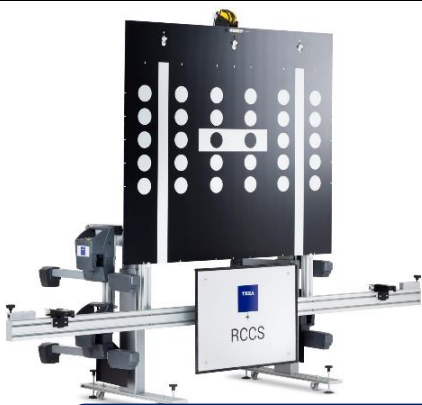

SISTEMA RCCS 2 ADAS

4.750 + IVA

IVA/CONSEGNA
36 rate
da € 138,50

1 pz

CALIBRAZIONE TELECAMERE E RADAR

LASER EXAMINER

1.200 + IVA

IVA/CONSEGNA
3 RI.BA