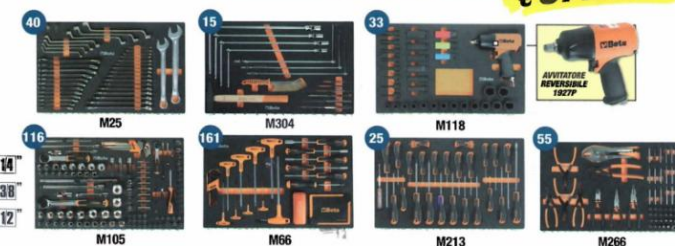

OPPURE

Acquista un ARREDO BETA RSC50 2.0 /F

- ✓ Banco profondo 70 cm
- ✓ Con carello
- ✓ Con 445 utensili Beta Auto

Al fantastico prezzo promo:

5.490 € + IVA

IVA COME ACCONTO + 36 rate x 180€

- SPESE PRATICA 70 €

Eventuale montaggio dell'arredo 600 € + IVA

COMBINAZIONE RSC50 2.0 F

RSC50 2.0 F/445UT **NEW**

2000 mm
3150 mm

411 kg

Compreso nel prezzo l'assortimento di **445 UTENSILI Beta** del valore netto di **€ 1.999,00**

~~€ 16.000,00~~
€ 5.490,00

MOTORDATA AGGIUNGE UN ULTERIORE INCENTIVO

- ricevi il **5 % del valore pari a 270€ + IVA** come sconto per acquisto contestuale di:
  - ✓ Una stazione clima Texa K707-K712-K780 touch
  - ✓ Uno smonta gomme o una equilibratrice JB o Ravaglioli
  - ✓ Un Tutto Compreso TEXA Voice o Nemo plus
  - ✓ Un nuovo tester TEXA con interfaccia per rottamare Nemo 1
  - ✓ Un contratto di aggiornamento TEXAPACK + TEXAINFO triennale
  - ✓ Un corso di formazione PES-PAV-PEI (no aggiornamento)
  - ✓ Un Tester di diagnosi Launch Tab 3*

5 pezzi disponibili

Ad esempio

2.350€ +

5.490 € = 7.840 € + IVA -270 € = **7.565 € + IVA**

Eventuale montaggio dell'arredo 600 € + IVA

Finanziabile fino a 36 mesi